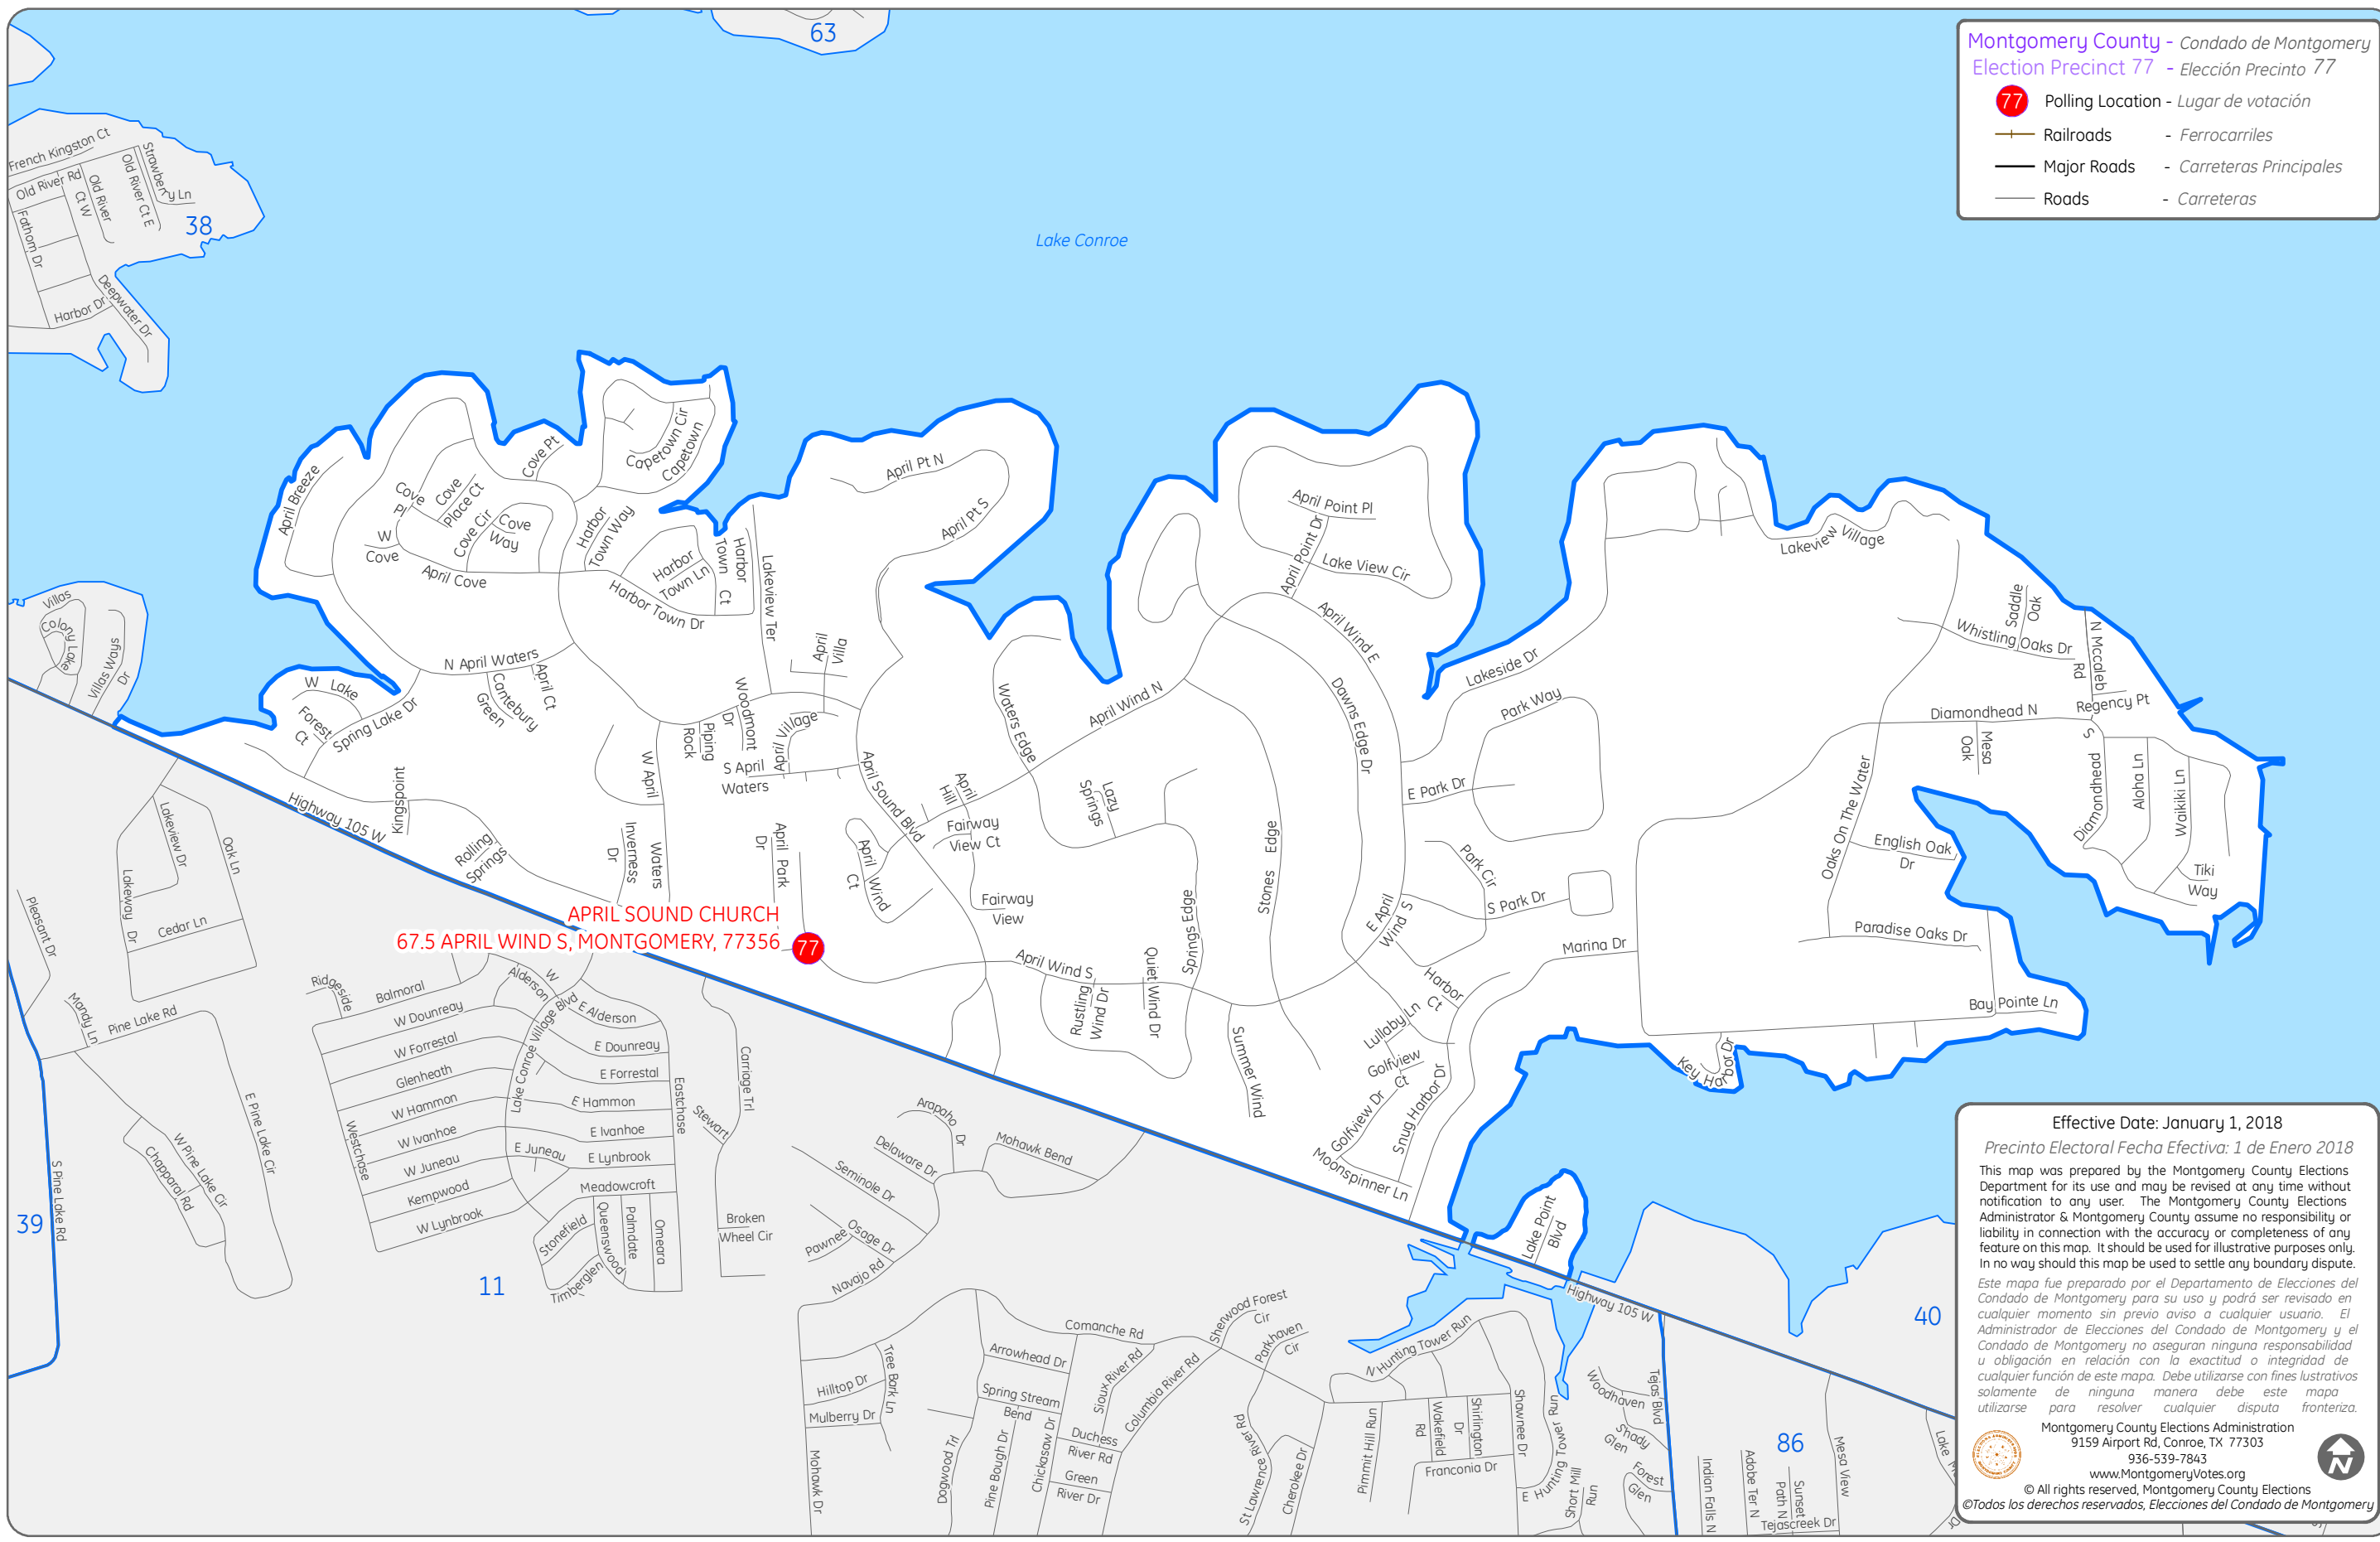

Montgomery County - Condado de Montgomery
 Election Precinct 77 - Elección Precinto 77

- 77 Polling Location - Lugar de votación
- Railroads - Ferrocarriles
- Major Roads - Carreteras Principales
- Roads - Carreteras

APRIL SOUND CHURCH
 67.5 APRIL WIND S, MONTGOMERY, 77356

Effective Date: January 1, 2018

Precinto Electoral Fecha Efectiva: 1 de Enero 2018

This map was prepared by the Montgomery County Elections Department for its use and may be revised at any time without notification to any user. The Montgomery County Elections Administrator & Montgomery County assume no responsibility or liability in connection with the accuracy or completeness of any feature on this map. It should be used for illustrative purposes only. In no way should this map be used to settle any boundary dispute.

Este mapa fue preparado por el Departamento de Elecciones del Condado de Montgomery para su uso y podrá ser revisado en cualquier momento sin previo aviso a cualquier usuario. El Administrador de Elecciones del Condado de Montgomery y el Condado de Montgomery no aseguran ninguna responsabilidad u obligación en relación con la exactitud o integridad de cualquier función de este mapa. Debe utilizarse con fines ilustrativos solamente de ninguna manera debe este mapa utilizarse para resolver cualquier disputa fronteriza.