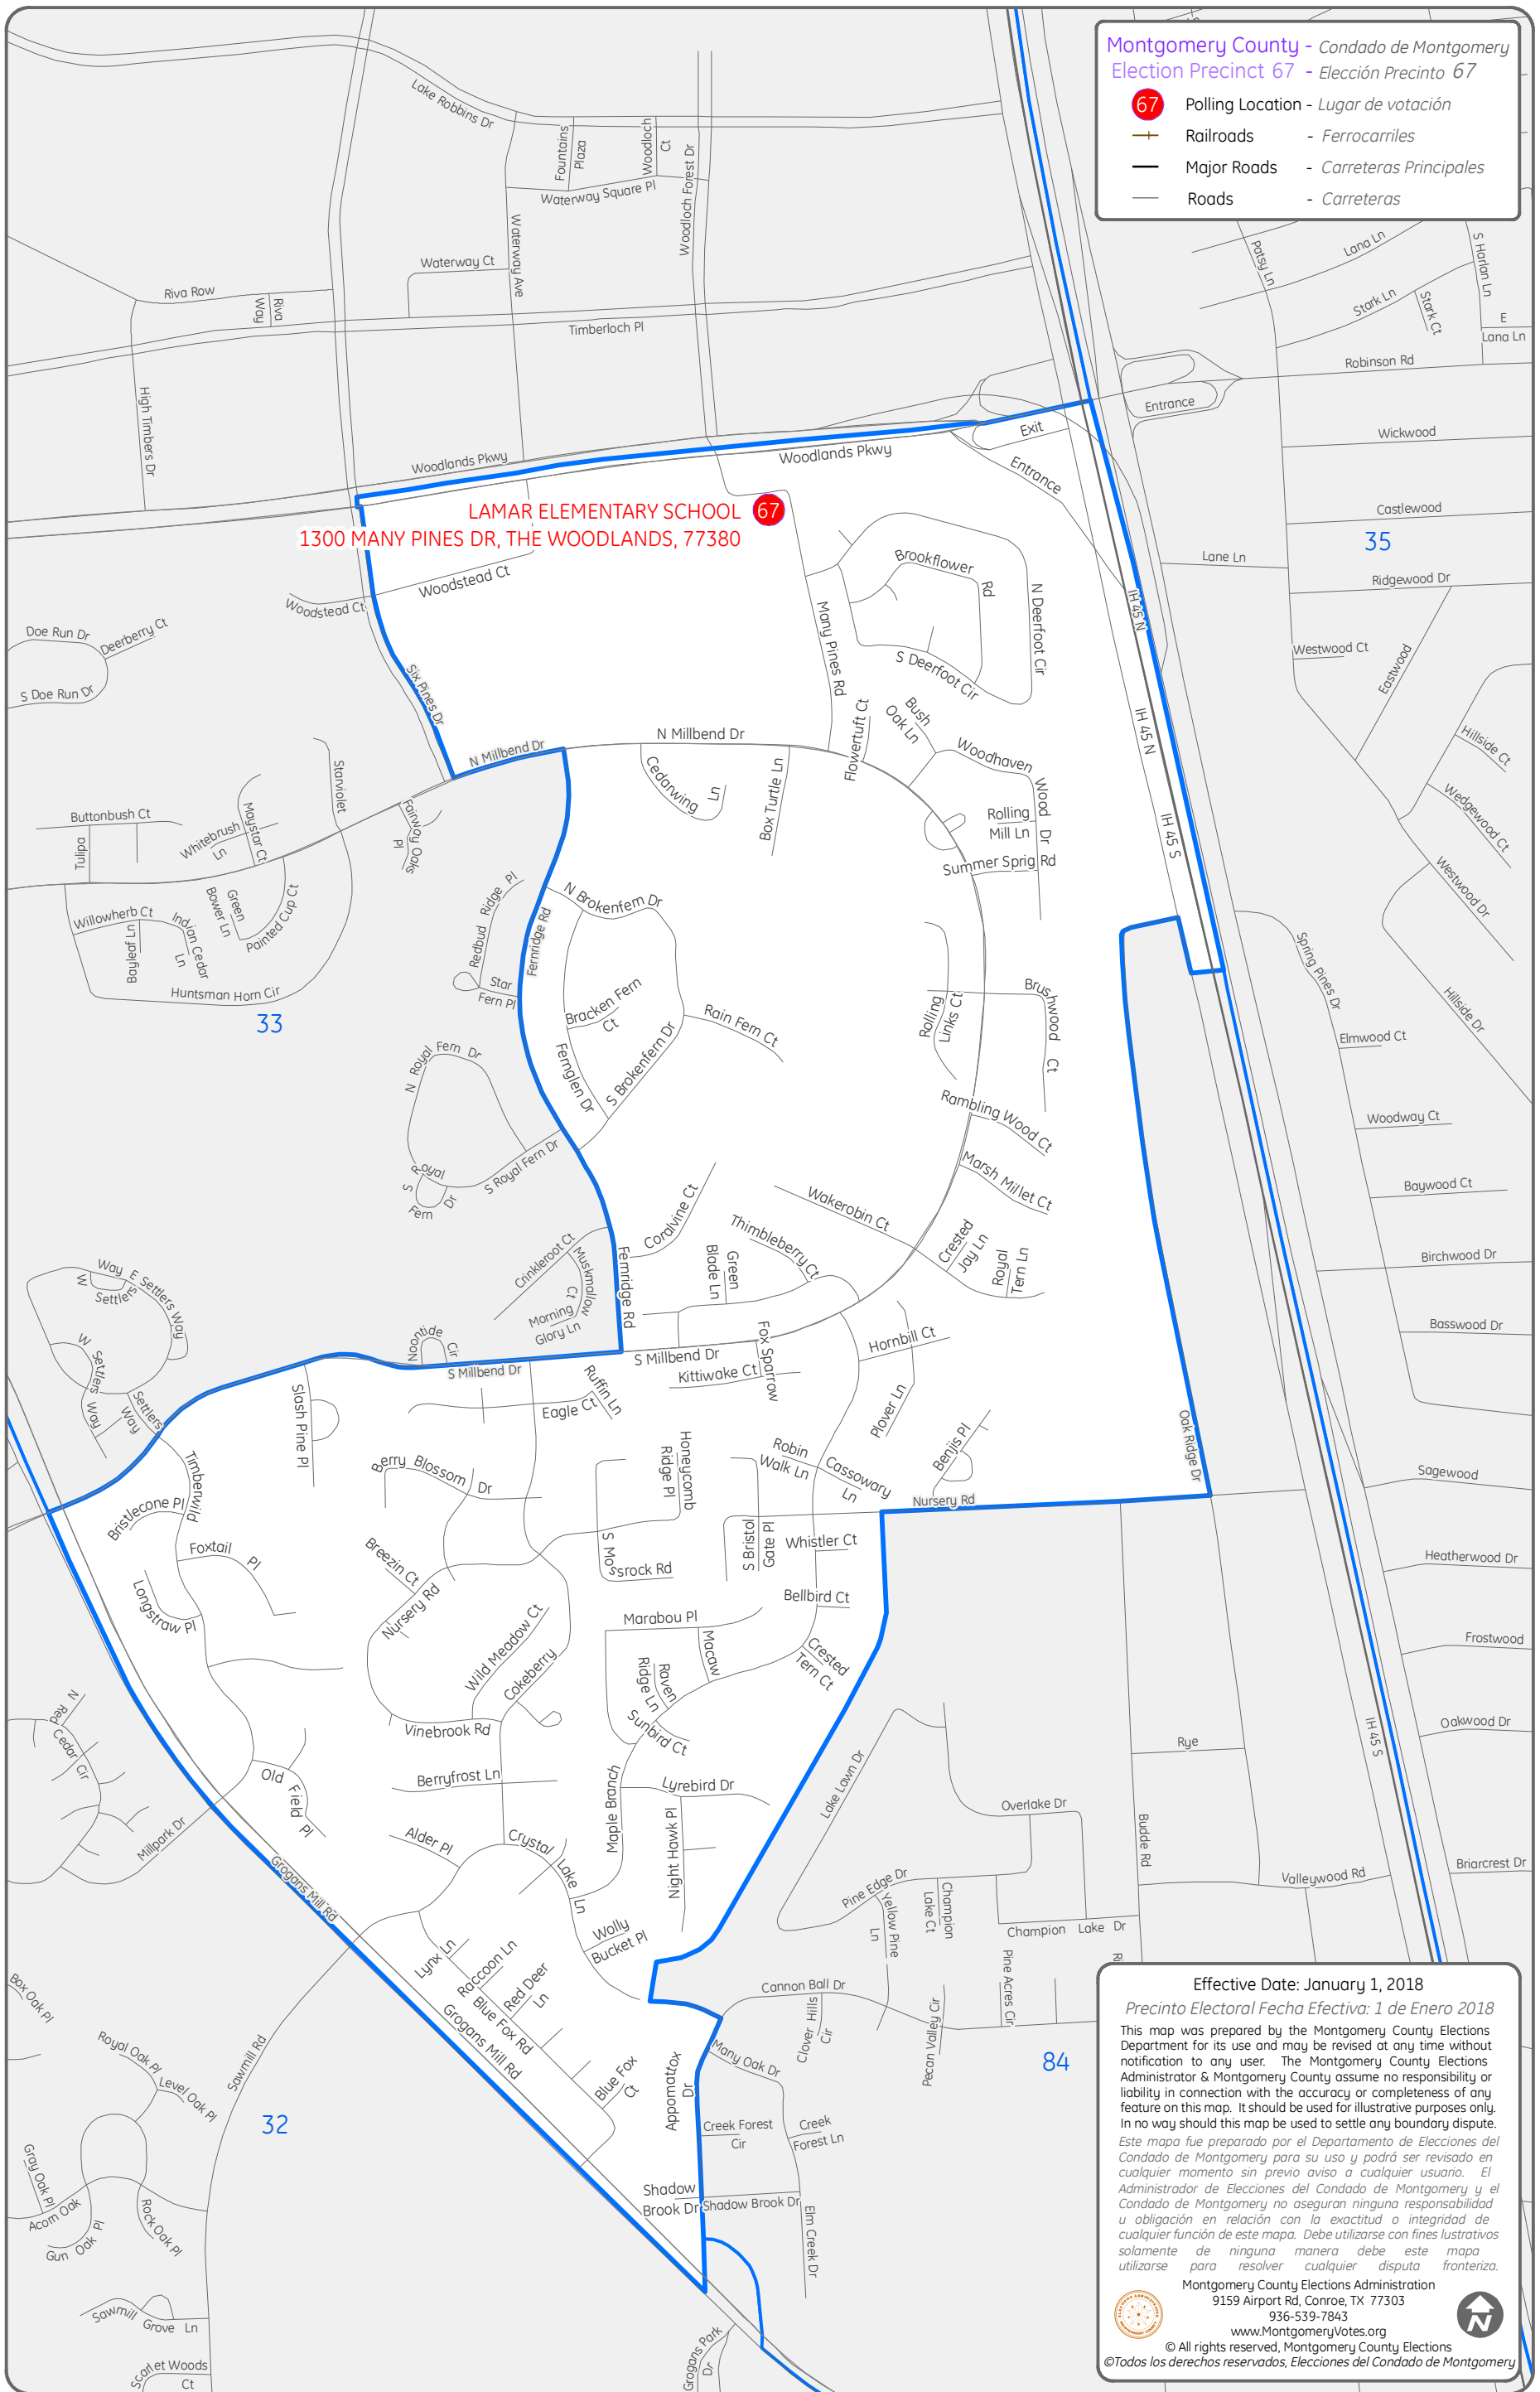

**Montgomery County - Condado de Montgomery**  
**Election Precinct 67 - Elección Precinto 67**

- 67 Polling Location - Lugar de votación
- Railroads - Ferrocarriles
- Major Roads - Carreteras Principales
- Roads - Carreteras

**Effective Date: January 1, 2018**  
**Precinto Electoral Fecha Efectiva: 1 de Enero 2018**

This map was prepared by the Montgomery County Elections Department for its use and may be revised at any time without notification to any user. The Montgomery County Elections Administrator & Montgomery County assume no responsibility or liability in connection with the accuracy or completeness of any feature on this map. It should be used for illustrative purposes only. In no way should this map be used to settle any boundary dispute.

*Este mapa fue preparado por el Departamento de Elecciones del Condado de Montgomery para su uso y podrá ser revisado en cualquier momento sin previo aviso a cualquier usuario. El Administrador de Elecciones del Condado de Montgomery y el Condado de Montgomery no aseguran ninguna responsabilidad u obligación en relación con la exactitud o integridad de cualquier función de este mapa. Debe utilizarse con fines ilustrativos solamente de ninguna manera debe este mapa utilizarse para resolver cualquier disputa fronteriza.*