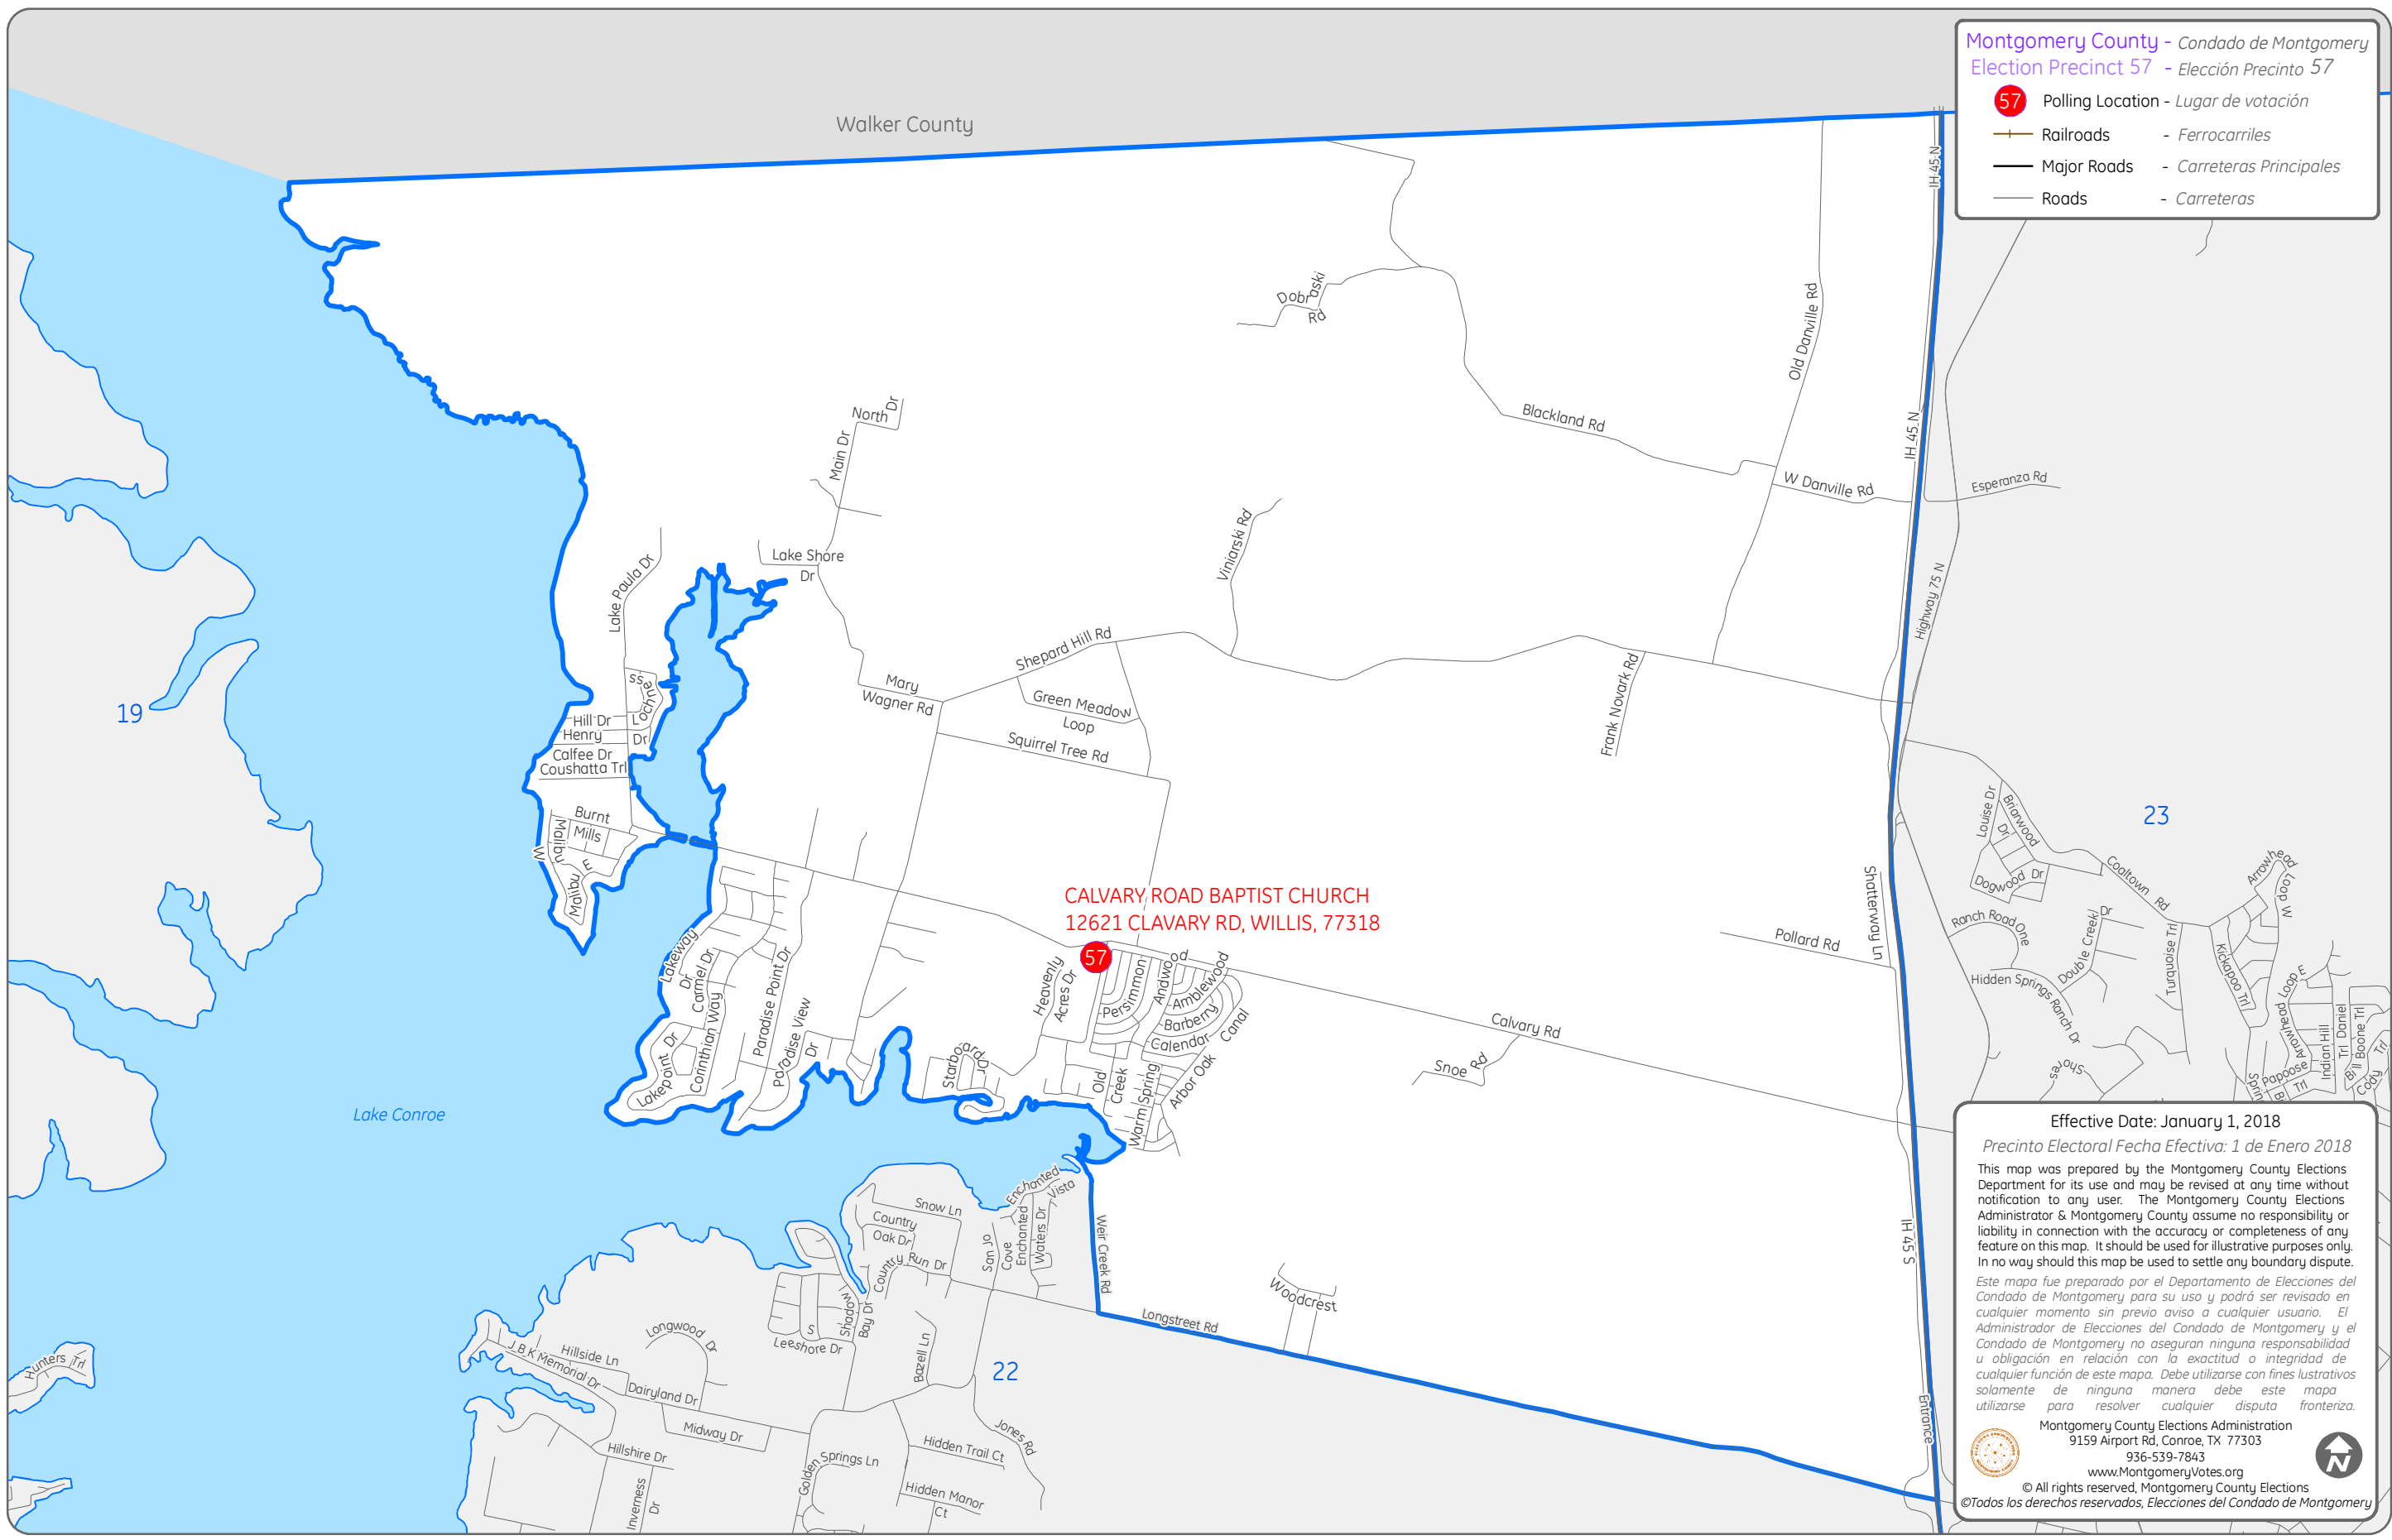

Montgomery County - Condado de Montgomery
 Election Precinct 57 - Elección Precinto 57

- 57 Polling Location - Lugar de votación
- Railroads - Ferrocarriles
- Major Roads - Carreteras Principales
- Roads - Carreteras

CALVARY ROAD BAPTIST CHURCH
 12621 CLAVARY RD, WILLIS, 77318

Effective Date: January 1, 2018
 Precinto Electoral Fecha Efectiva: 1 de Enero 2018

This map was prepared by the Montgomery County Elections Department for its use and may be revised at any time without notification to any user. The Montgomery County Elections Administrator & Montgomery County assume no responsibility or liability in connection with the accuracy or completeness of any feature on this map. It should be used for illustrative purposes only. In no way should this map be used to settle any boundary dispute.

Este mapa fue preparado por el Departamento de Elecciones del Condado de Montgomery para su uso y podrá ser revisado en cualquier momento sin previo aviso a cualquier usuario. El Administrador de Elecciones del Condado de Montgomery y el Condado de Montgomery no aseguran ninguna responsabilidad u obligación en relación con la exactitud o integridad de cualquier función de este mapa. Debe utilizarse con fines ilustrativos solamente de ninguna manera debe este mapa utilizarse para resolver cualquier disputa fronteriza.