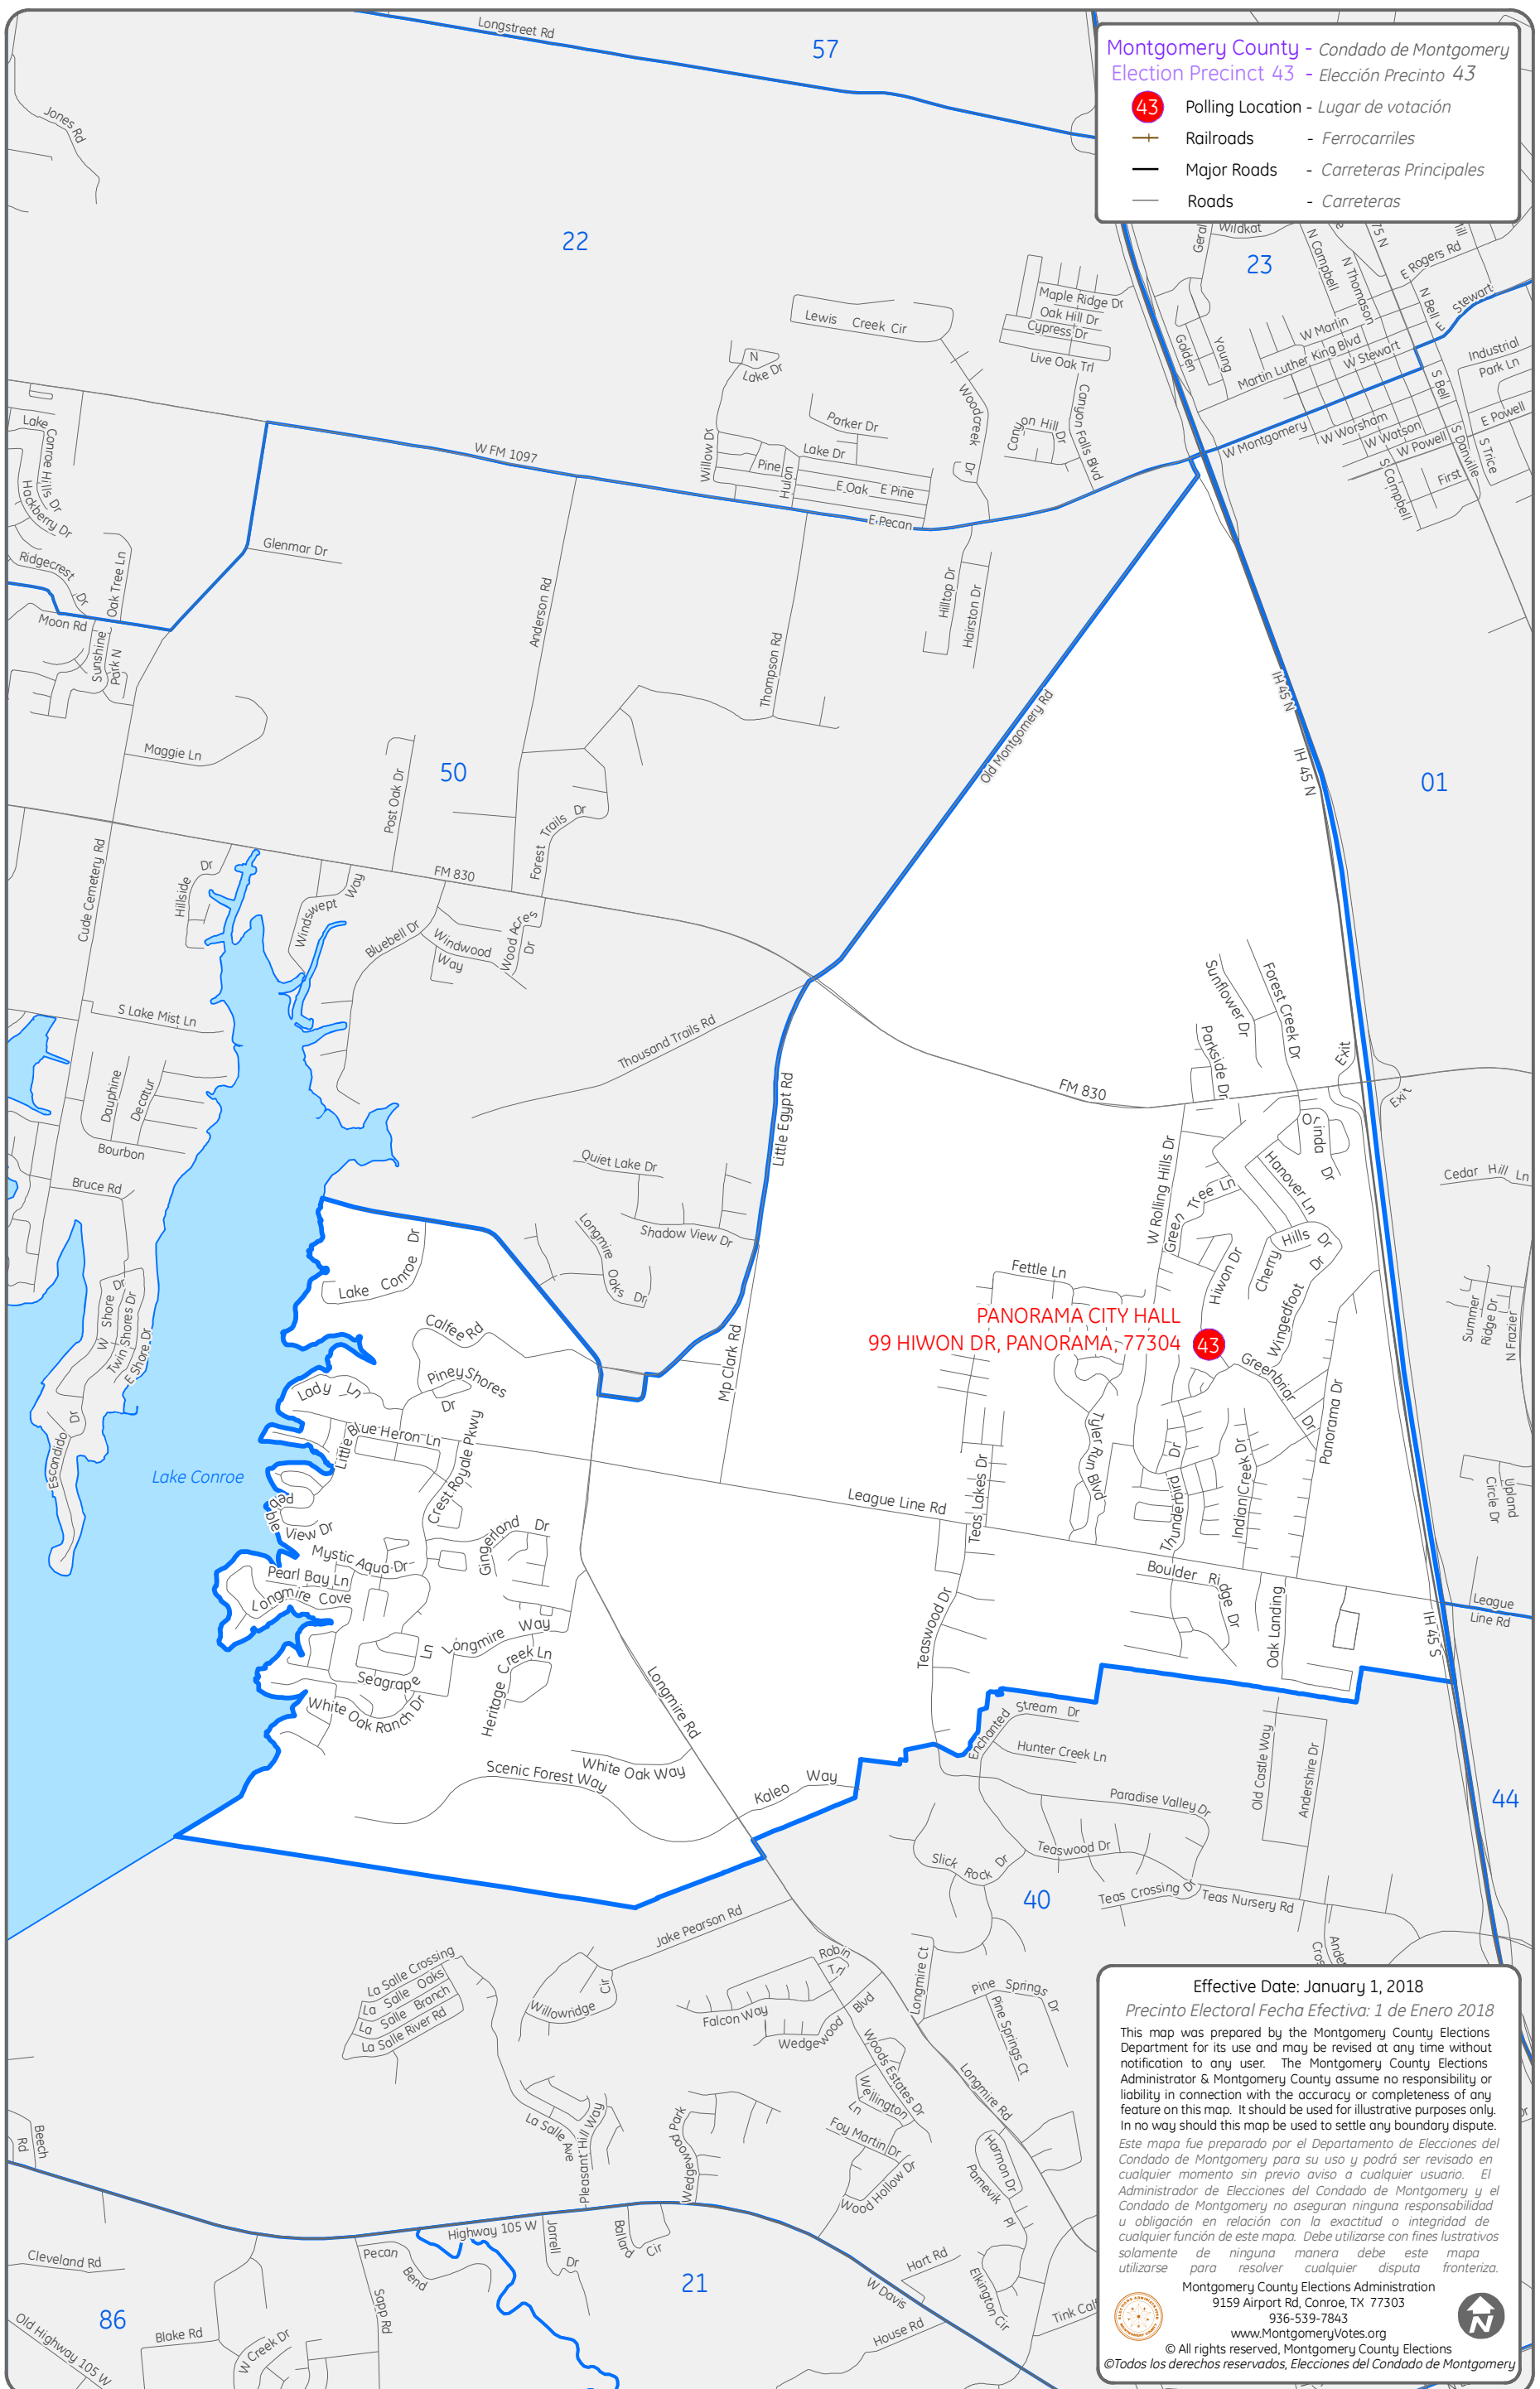

Montgomery County - Condado de Montgomery
Election Precinct 43 - Elección Precinto 43

- 43 Polling Location - Lugar de votación
- Railroads - Ferrocarriles
- Major Roads - Carreteras Principales
- Roads - Carreteras

PANORAMA CITY HALL
99 HIWON DR, PANORAMA, 77304 43

Effective Date: January 1, 2018

Precinto Electoral Fecha Efectiva: 1 de Enero 2018

This map was prepared by the Montgomery County Elections Department for its use and may be revised at any time without notification to any user. The Montgomery County Elections Administrator & Montgomery County assume no responsibility or liability in connection with the accuracy or completeness of any feature on this map. It should be used for illustrative purposes only. In no way should this map be used to settle any boundary dispute.

Este mapa fue preparado por el Departamento de Elecciones del Condado de Montgomery para su uso y podrá ser revisado en cualquier momento sin previo aviso a cualquier usuario. El Administrador de Elecciones del Condado de Montgomery y el Condado de Montgomery no aseguran ninguna responsabilidad u obligación en relación con la exactitud o integridad de cualquier función de este mapa. Debe utilizarse con fines ilustrativos solamente de ninguna manera debe este mapa utilizarse para resolver cualquier disputa fronteriza.