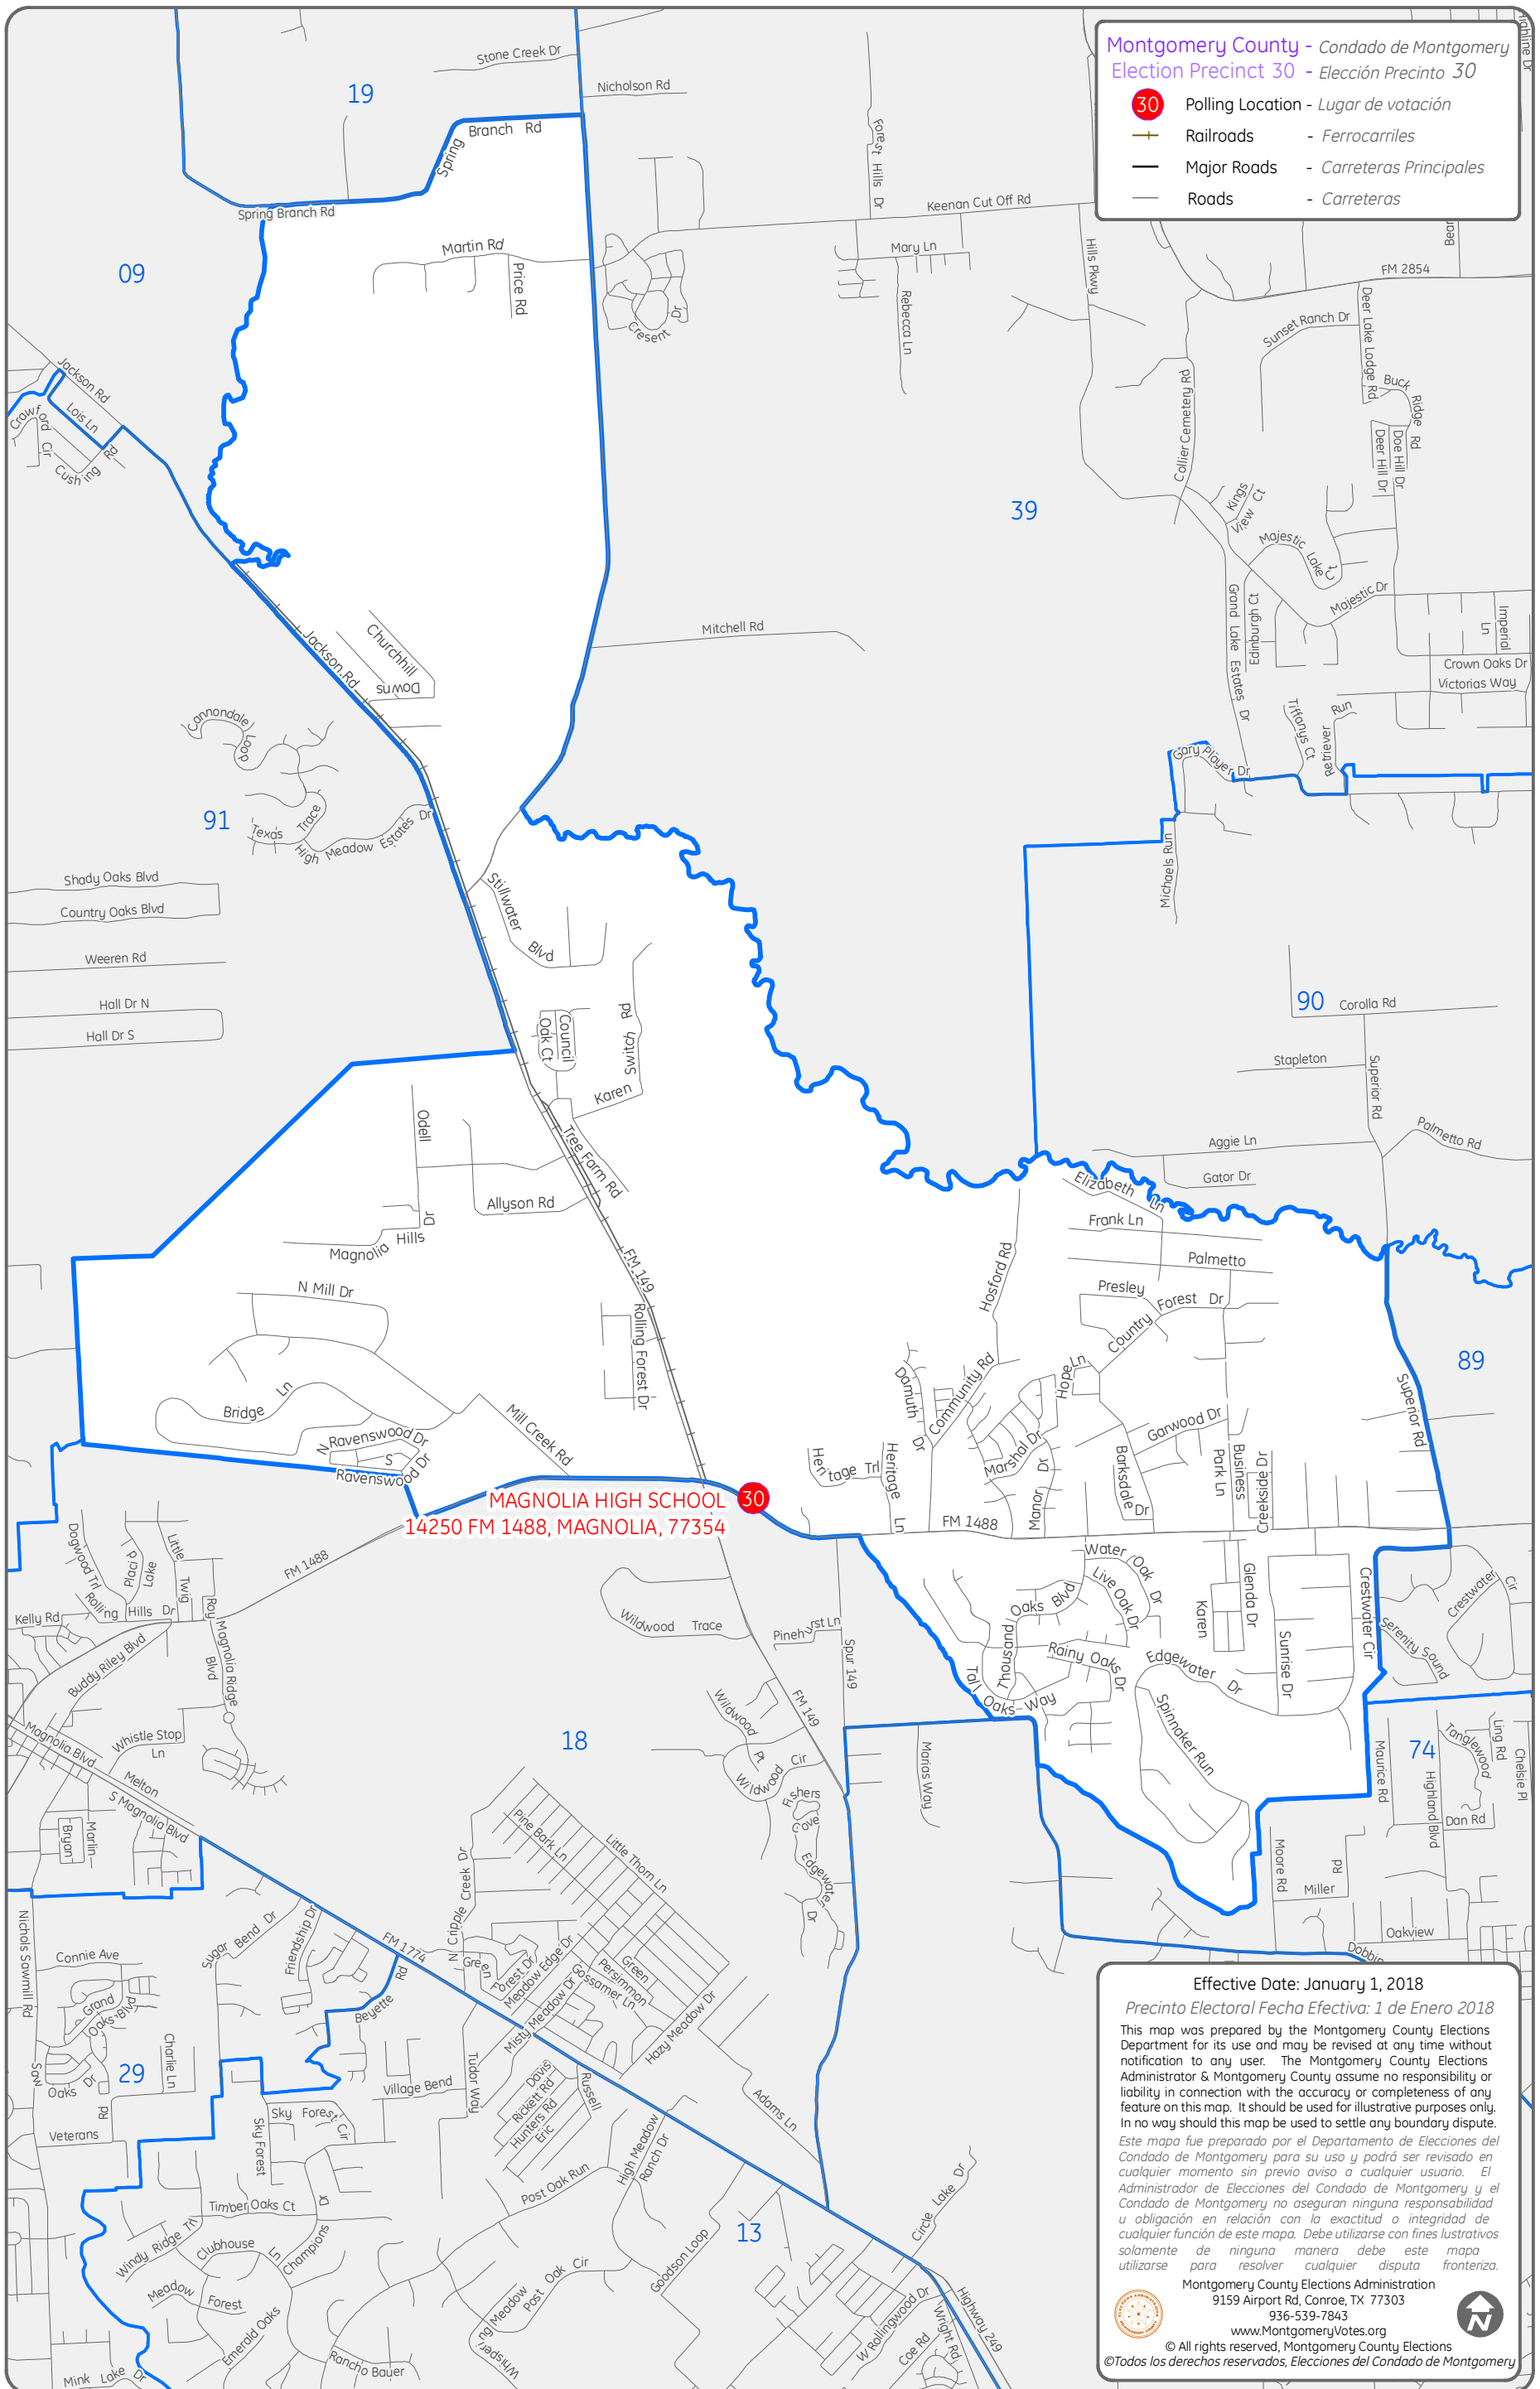

Montgomery County - Condado de Montgomery
Election Precinct 30 - Elección Precinto 30

-  Polling Location - Lugar de votación
-  Railroads - Ferrocarriles
-  Major Roads - Carreteras Principales
-  Roads - Carreteras

MAGNOLIA HIGH SCHOOL 30
14250 FM 1488, MAGNOLIA, 77354

Effective Date: January 1, 2018
Precinto Electoral Fecha Efectiva: 1 de Enero 2018
This map was prepared by the Montgomery County Elections Department for its use and may be revised at any time without notification to any user. The Montgomery County Elections Administrator & Montgomery County assume no responsibility or liability in connection with the accuracy or completeness of any feature on this map. It should be used for illustrative purposes only. In no way should this map be used to settle any boundary dispute.
Este mapa fue preparado por el Departamento de Elecciones del Condado de Montgomery para su uso y podrá ser revisado en cualquier momento sin previo aviso a cualquier usuario. El Administrador de Elecciones del Condado de Montgomery y el Condado de Montgomery no aseguran ninguna responsabilidad u obligación en relación con la exactitud o integridad de cualquier función de este mapa. Debe utilizarse con fines ilustrativos solamente para resolver cualquier disputa fronteriza.
Montgomery County Elections Administration
9159 Airport Rd, Conroe, TX 77303
936-539-7843
www.MontgomeryVotes.org
© All rights reserved, Montgomery County Elections
© Todos los derechos reservados, Elecciones del Condado de Montgomery